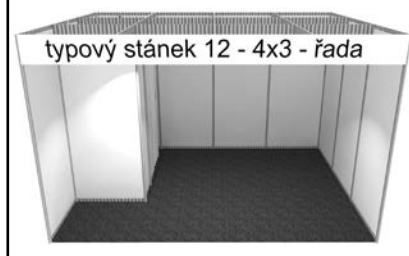

Příklad vizualizace typového stánku pro krytou plochu

Základní stavební vybavení typových stánků nelze měnit ani doplňovat, je však možno objednat mobiliář a další vybavení – viz Objednávka na str. 5.

Na www.forhorse.cz/prihl/ můžete stáhnout formulář vyplnitelný na počítači.

Všechny ceny jsou uváděny bez DPH.